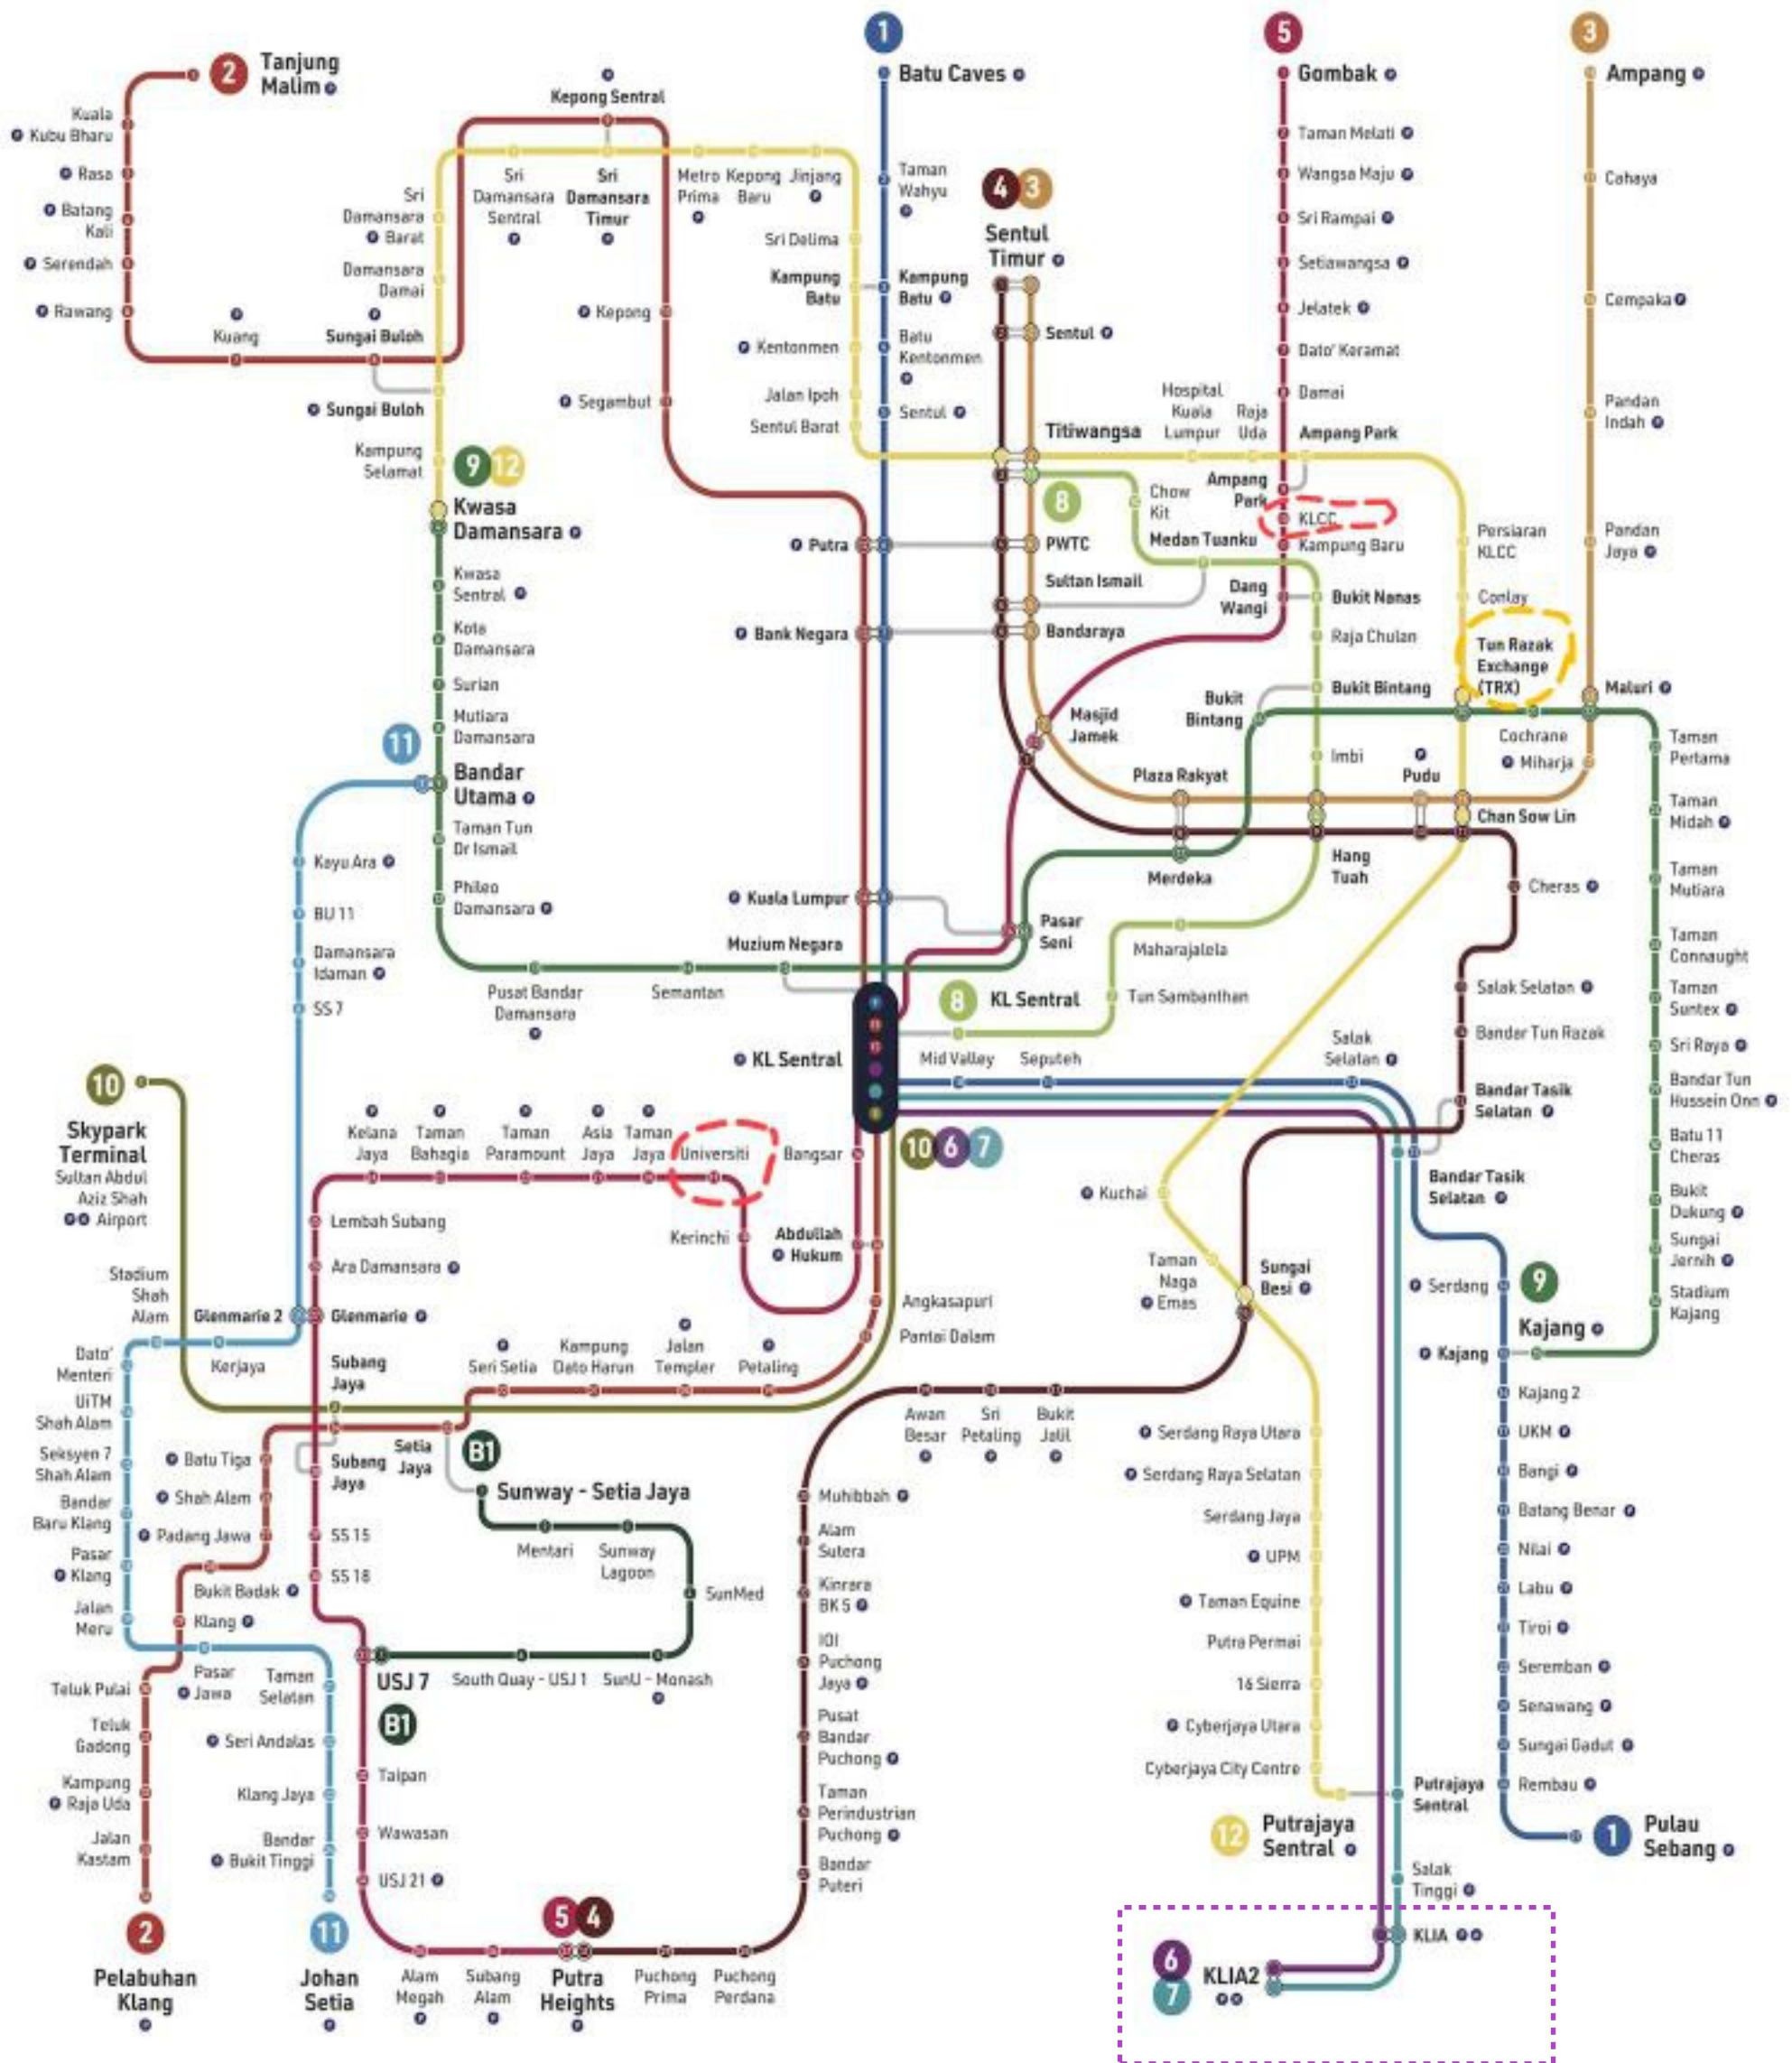

# Peta Transit Berintegrasi Lembah Klang

## Klang Valley Integrated Transit Map

**rapidKL**

<b>1</b> KTM Laluan Batu Caves - Pulau Sebang KTM Batu Caves - Pulau Sebang Line	<b>3</b> LRT Laluan Ampang LRT Ampang Line	<b>5</b> LRT Laluan Relora Jaya LRT Relora Jaya Line	<b>7</b> ERL Laluan KLA Transit ERL KLA Transit Line	<b>9</b> MRT Laluan Kajang MRT Kajang Line	<b>11</b> LRT Laluan Shah Alam (Akses Dajang) LRT Shah Alam Line (Dajang Spur)	<b>B1</b> BRT Sunway Line BRT Sunway Line
<b>2</b> KTM Laluan Tanjung Malim - Pelabuhan Klang KTM Tanjung Malim - Pelabuhan Klang Line	<b>4</b> LRT Laluan Sri Petaling LRT Sri Petaling Line	<b>6</b> ERL Laluan KLA Ekspres ERL KLA Ekspres Line	<b>8</b> LRT Laluan KL Sentral - Skypark Terminal LRT KL Sentral - Skypark Terminal Line	<b>10</b> MRT Laluan Putrajaya MRT Putrajaya Line	<b>12</b> MRT Laluan Putrajaya MRT Putrajaya Line	<b>P</b> Tempat Letak Kendaraan Park and Ride

Muat Turun Peta  
Download Map

Informasi Peta | Map Information

**rapidKL**

**Waktu Operasi Perkhidmatan/ Service Operating Hours**

Jenis - Sabtu/Monday - Saturday: 6:00 pagi/ am - 12:30 tengah malam/ am  
Ahad dan Cuti Umum/ Sunday and Public Holidays: 6:00 pagi/ am - 11:30 malam/ pm